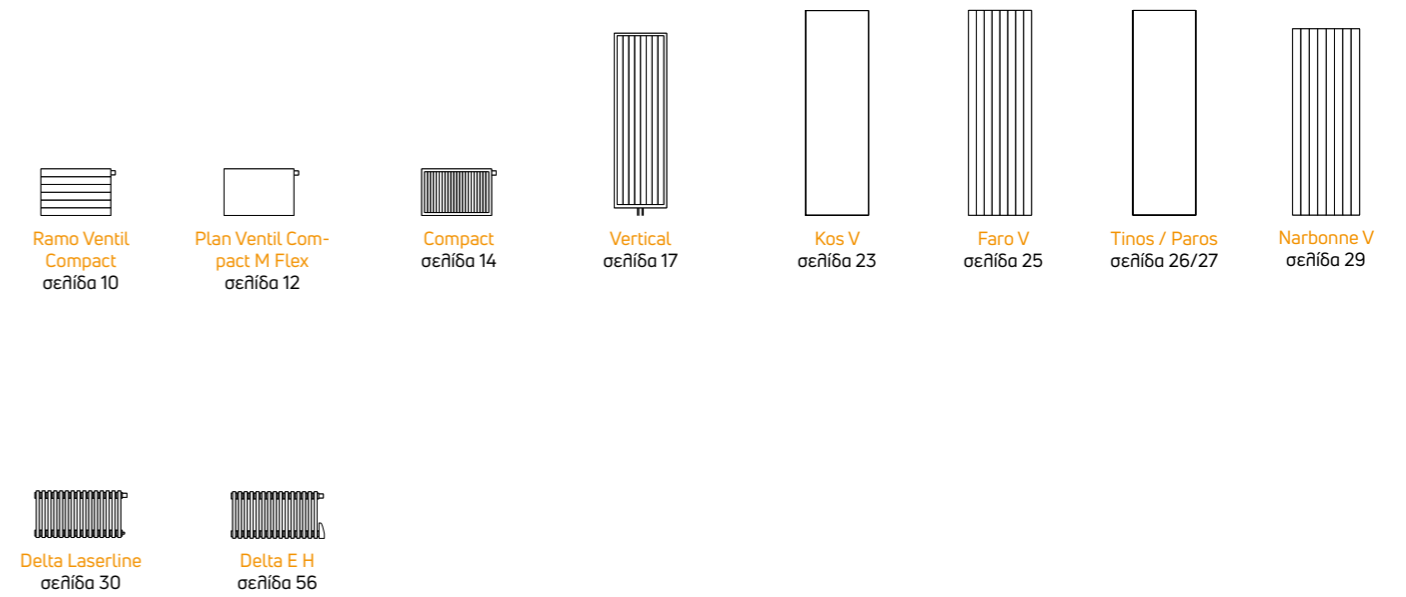

Υπνοδωμάτιο