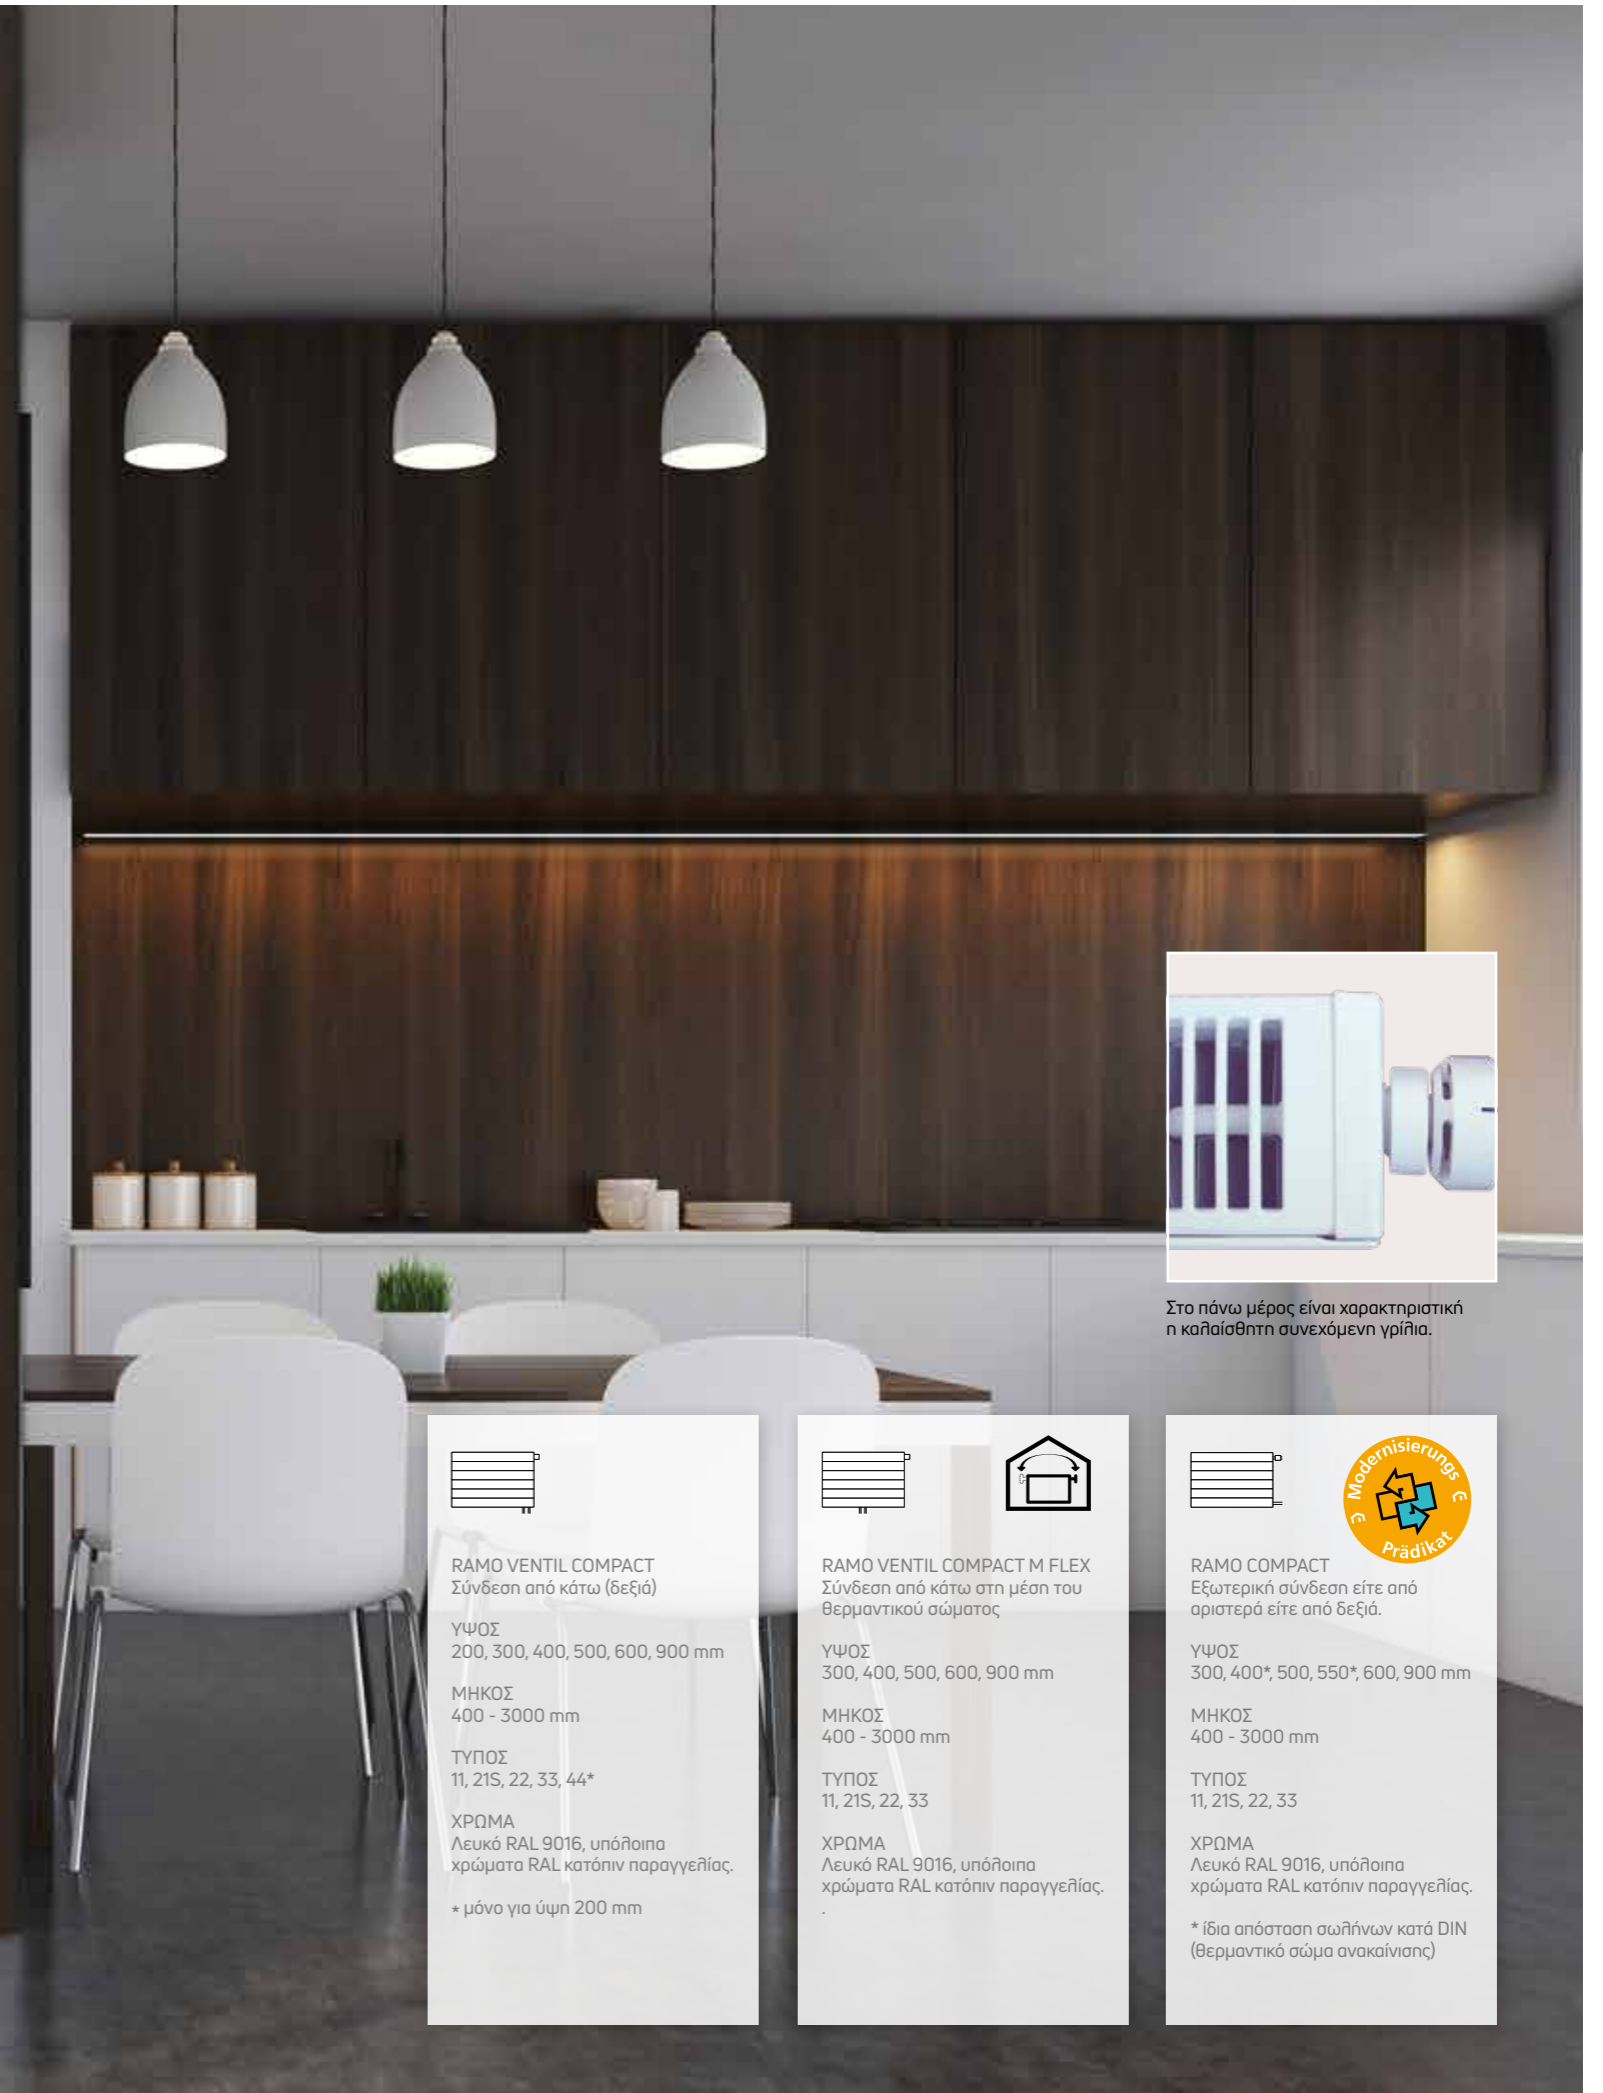

Ramo

Κομψή θέρμανση

Το χαρακτηριστικό γνώρισμα του Ramo είναι η μπροστινή όψη με διακριτικές, οριζόντιες γραμμές προφίλ. Οι μοναδικά σχεδιασμένες γραμμές δεν διαταράσσουν τις κυρτές ακμές και τις γρίλλιες στο πάνω μέρος που απλά εξαφανίζονται πίσω από τις πρώτες.

Το **Ramo Ventil Compact** ταιριάζει απόλυτα σε οποιοδήποτε μοντέρνο εσωτερικό χώρο. Με τις συνδέσεις από κάτω, οι σωλήνες είναι σχεδόν αόρατοι και οι λεπτές, οριζόντιες γραμμές στην πρόσοψη δίνουν στο σώμα μοναδική διακριτική κομψότητα.

Στο **Ramo Compact** η σύνδεση γίνεται αποκλειστικά από τις πλευρές του. Ανάλογα με τις ανάγκες μπορεί να είναι η σύνδεση από τα αριστερά ή δεξιά. Η θερμοστατική βαλβίδα περιλαμβάνεται στη συσκευασία ενώ η θερμοστατική κεφαλή είναι κατόπιν παραγγελίας.

Ramo Ventil Compact M σε RAL 9016 (η θερμοστατική κεφαλή και ο εξοπλισμός σύνδεσης παρέχονται χωριστά)

Στο πάνω μέρος είναι χαρακτηριστική η καλαίσθητη συνεχόμενη γρίλια.

RAMO VENTIL COMPACT
Σύνδεση από κάτω (δεξιά)

ΥΨΟΣ
200, 300, 400, 500, 600, 900 mm

ΜΗΚΟΣ
400 - 3000 mm

ΤΥΠΟΣ
11, 21S, 22, 33, 44*

ΧΡΩΜΑ
Λευκό RAL 9016, υπόλοιπα
χρώματα RAL κατόπιν παραγγελίας.

* μόνο για ύψη 200 mm

RAMO VENTIL COMPACT M FLEX
Σύνδεση από κάτω στη μέση του
θερμαντικού σώματος

ΥΨΟΣ
300, 400, 500, 600, 900 mm

ΜΗΚΟΣ
400 - 3000 mm

ΤΥΠΟΣ
11, 21S, 22, 33

ΧΡΩΜΑ
Λευκό RAL 9016, υπόλοιπα
χρώματα RAL κατόπιν παραγγελίας.

RAMO COMPACT
Εξωτερική σύνδεση είτε από
αριστερά είτε από δεξιά.

ΥΨΟΣ
300, 400*, 500, 550*, 600, 900 mm

ΜΗΚΟΣ
400 - 3000 mm

ΤΥΠΟΣ
11, 21S, 22, 33

ΧΡΩΜΑ
Λευκό RAL 9016, υπόλοιπα
χρώματα RAL κατόπιν παραγγελίας.

* ίδια απόσταση σωλήνων κατά DIN
(θερμαντικό σώμα ανακαίνισης)