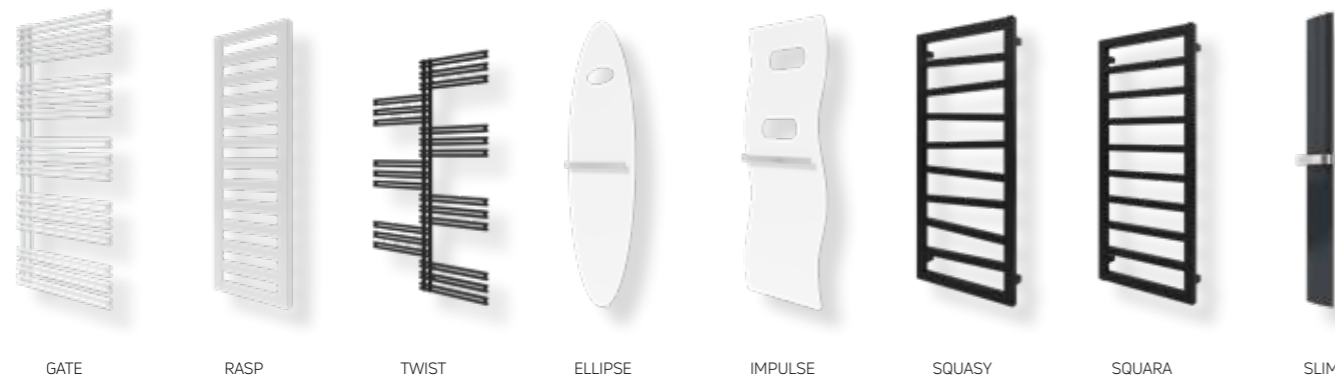

Figuresse

Ο σχεδιασμός του μπάνιου στα καλύτερά του

Περισσότερο από ποτέ αναζητούμε την αίσθηση της ευεξίας και της έμπνευσης στο άμεσο περιβάλλον διαβίωσής μας. Το μπάνιο, στο οποίο η άνεση και ο σχεδιασμός είναι απόλυτα προσαρμοσμένα στον χρήστη, είναι το δωμάτιο στο οποίο μπαίνουμε πρώτα το πρωί.

Με τη νέα σειρά Figuresse, ο επαγγελματίας θέρμανσης προσφέρει ασυνήθιστες λύσεις στον πελάτη που προσανατολίζεται στο σχεδιασμό. Μια πλήρης σειρά θερμαντικών σωμάτων λουτρού και ηλεκτρικά επώνυμα, καλά μελετημένες λύσεις εγκατάστασης και φιλικά προς το χρήστη ηλεκτρικά χειριστήρια είναι μερικές μόνο από τις ανέσεις που προσφέρει η Figuresse. Επιπλέον, έχουμε πάντα τρία trend χρώματα σε απόθεμα.

Διατηρούμε όλα τα θερμαντικά σώματα λουτρού Figuresse σε 3 χρώματα:
• λευκό RAL 9016,
• μαύρο ματ RAL 9005 και
• γκρι ματ ανθρακί RAL 7016) σε απόθεμα

Τα μοντέλα Ellipse, Impulse και Slim διαθέτουν το καθένα ξεχωριστή κρεμάστρα για πετσέτες