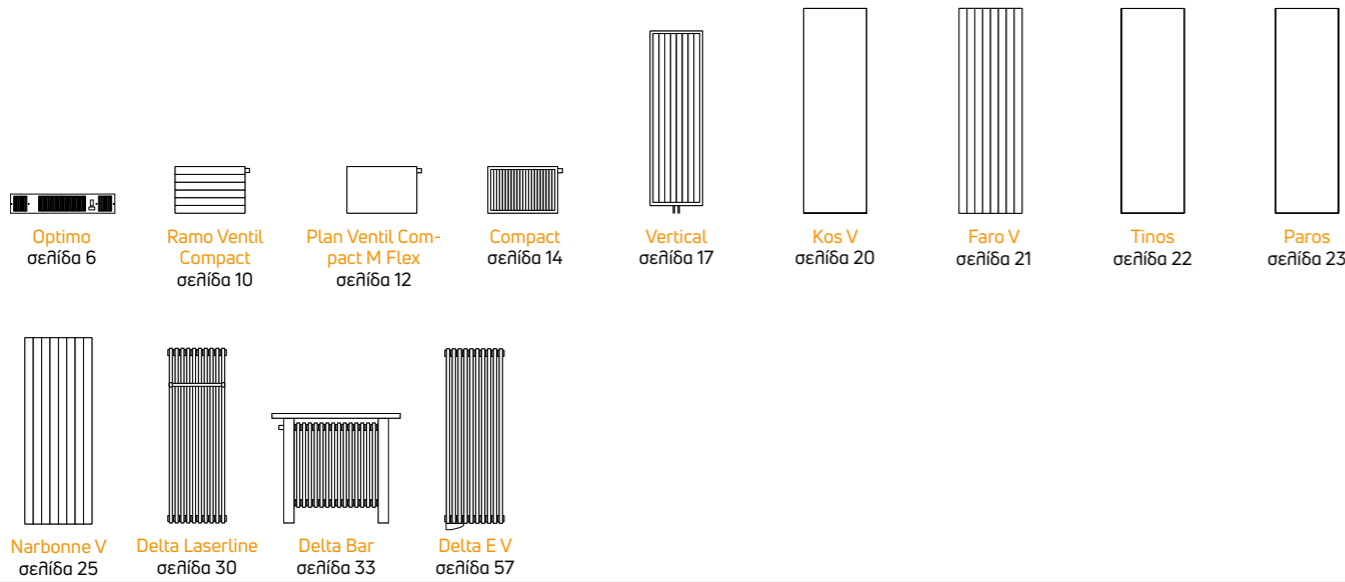

Κάντε τη σωστή επιλογή

Η Ρυθμο είναι προμηθευτής θερμαντικών σωμάτων και συστημάτων μεταφοράς θερμότητας. Η σειρά των προϊόντων είναι τεράστια παρέχοντας έτσι λύσεις για οποιοδήποτε χώρο. Μερικές φορές η αισθητική σας καθοδηγεί στην επιλογή σας, μερικές φορές πιο πρακτικοί λόγοι.

μπορούν να είναι καθοριστικοί παράγοντες. Ένα πράγμα που δεν πρέπει ποτέ να ξεχάσετε - η θερμική απόδοση να είναι ο αποφασιστικός παράγοντας. Πόσο μεγάλο είναι το δωμάτιο; Χρειάζεται να το θερμάνετε γρήγορα ή πιο ομοιόμορφα; Πρέπει να εξεταστούν ορισμένα προβλήματα όπως

π.χ. αλλεργίες; Ένα άλλο κρίσιμο σημείο είναι ο εξοπλισμός του ίδιου του δωματίου. Μπάνια και κουζίνες, για παράδειγμα, έχουν υψηλότερη υγρασία - και είναι ταυτόχρονα, χώροι όπου πρέπει να στεγνώσετε καθημερινά τα ρούχα σας. Έτσι, για να είστε ικανοποιημένοι πολλά χρόνια

με τις λύσεις της Ρυθμο, έχουμε τα πιο δημοφιλή μοντέλα θερμαντικών σωμάτων με τυπικά παραδείγματα εφαρμογής σε αυτήν την επισκόπηση. Φυσικά, μπορείτε πάντα να επικοινωνήσετε με τον τεχνικό της θερμομανσης για λεπτομέρειες. Ρωτήστε για πληροφορίες

Κουζίνα