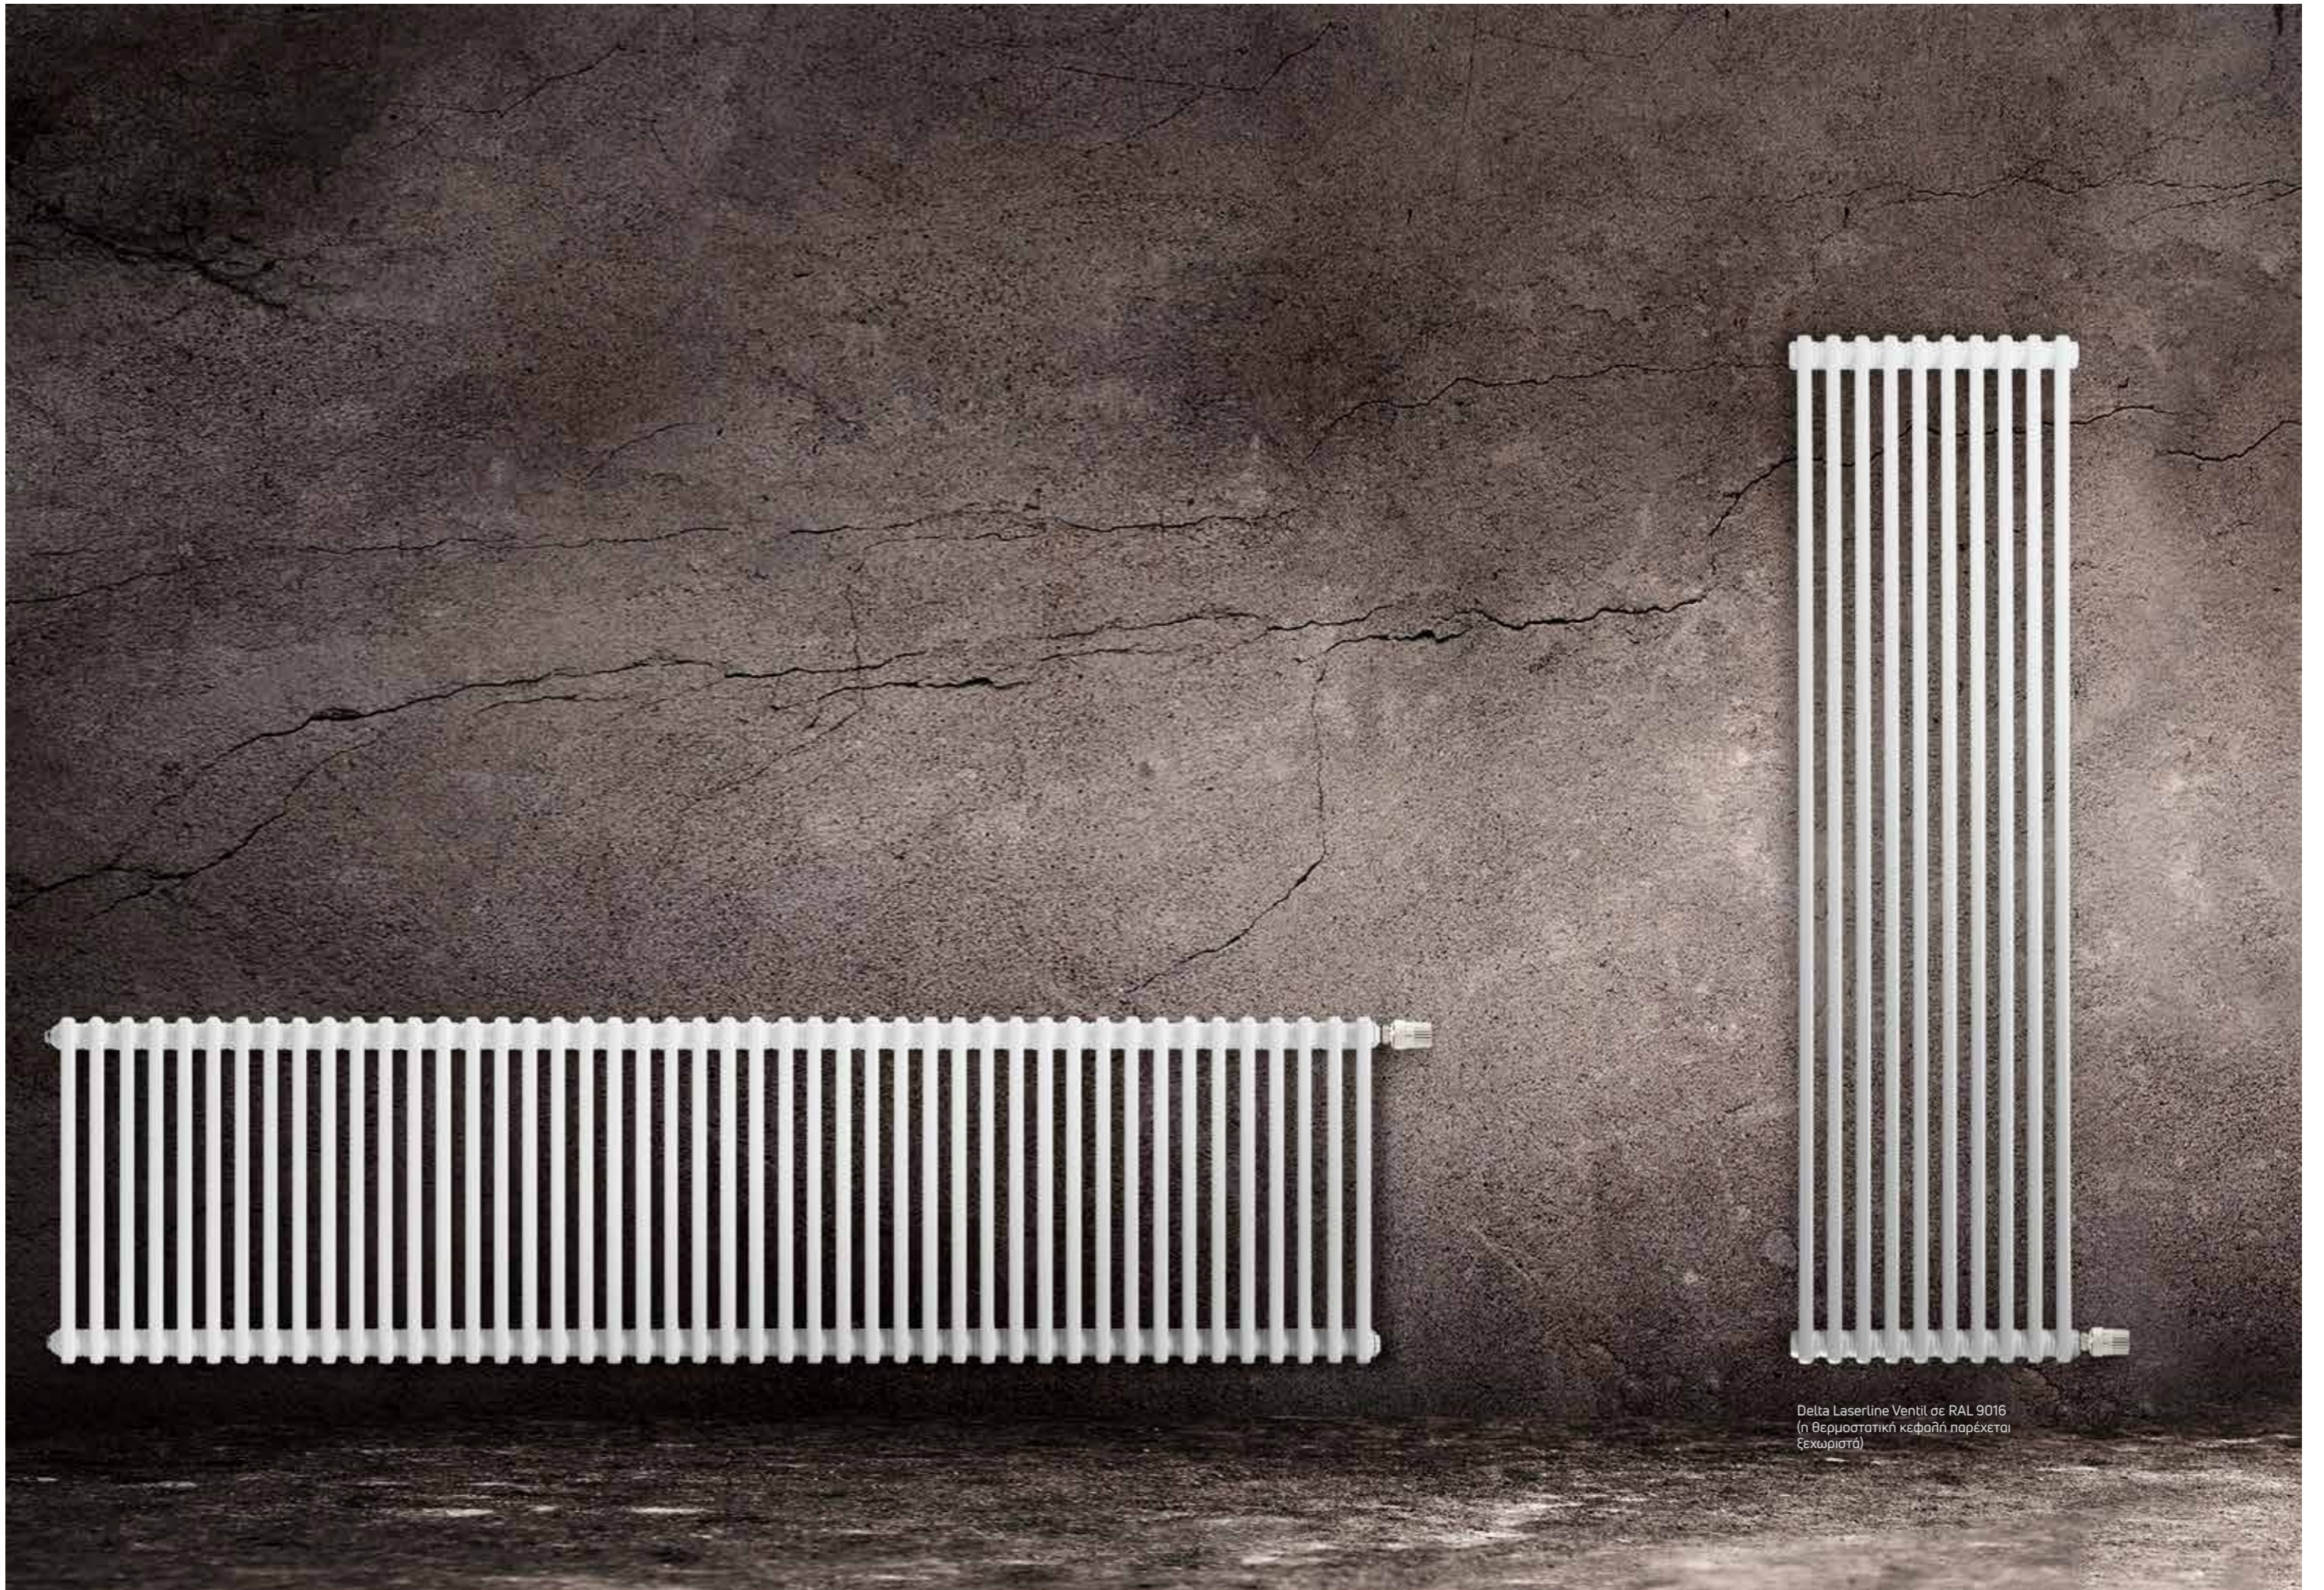

Delta Laserline Ventil σε RAL 9016
(η θερμοστατική κεφαλή παρέχεται
ξεχωριστά)