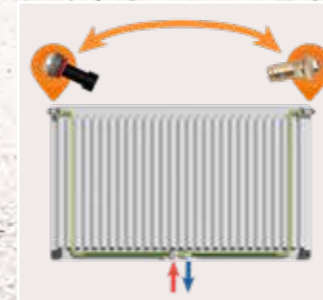

PLAN: Πιο μοντέρνα

Τα όμορφα επίπεδα σώματα είναι ένα πραγματικό εμπορικό σήμα της Purmo. Το απλό πράγμα είναι συχνά το καλύτερο. Οι επίπεδες επιφάνειες δεν διαταράσσονται από τίποτα.

Όταν λέμε, επίπεδο, εννοούμε επίπεδο". Δεν υπάρχει επικάλυψη στις άκρες ή στις ακμές. Φυσικά υπάρχουν λεπτές διαφορές. Για παράδειγμα, μπορεί κανείς να επιλέξει μεταξύ διαφορετικών τύπων συνδέσεων, μεγεθών και διαστάσεων.

Ό,τι κι αν επιλέξετε έχετε: ομορφιά με υψηλή απόδοση..

Purmo Flex θερμαντικό σώμα μεσαίας σύνδεσης - Σύνδεση μέσω του χρυσού μέσου με ελεύθερα επιλέξιμη θέση βαλβίδας

Βασισμένο στην αποδεδειγμένη τεχνολογία 6 υποδοχών, το Purmo Flex διαθέτει ένα ενσωματωμένο σετ βαλβίδων σε κεντρική τοποθεσία που επιτρέπει την εναλλαγή της βαλβίδας από τη δεξιά στην αριστερή πλευρά.

Το Purmo Flex διατίθεται επίσης σε τρία διαφορετικά σχέδια, πολλής διαστάσεις και διαφορετικά χρώματα. Έτσι βρίσκετε ακριβώς το θερμαντικό σώμα που ταιριάζει αρμονικά στο σαλόνι: προφίλ, επίπεδο και λεπτό προφίλ. Μέχρι στιγμής αυτό δεν είναι κάτι καινούργιο, γιατί το γνωρίζατε εδώ και πολύ καιρό από τη Purmo. Στην πραγματικότητα, η επανάσταση γίνεται στο θερμαντικό σώμα: η ελεύθερα επιλέξιμη θέση βαλβίδας! Το Purmo Flex αντιπροσωπεύει τις υψηλότερες απαιτήσεις όσον αφορά την εμφάνιση, την ευελιξία, τις επιδόσεις και την ευκολία εγκατάστασης σε ιδιωτικές κατασκευές κατοικιών.

Με την ελεύθερα επιλέξιμη θέση βαλβίδας (δεξιά ή αριστερά), το Flex εξασφαλίζει μέγιστη ευελιξία στο σχεδιασμό και στην εγκατάσταση. Η ίδια η τοποθέτηση είναι ιδιαίτερα εύκολη χωρίς προβλήματα, εξοικονομεί χρόνο και είναι φθηνή, χάρη στην τεχνολογία που έχει δοκιμαστεί και δοκιμαστεί εκατομμύρια φορές.