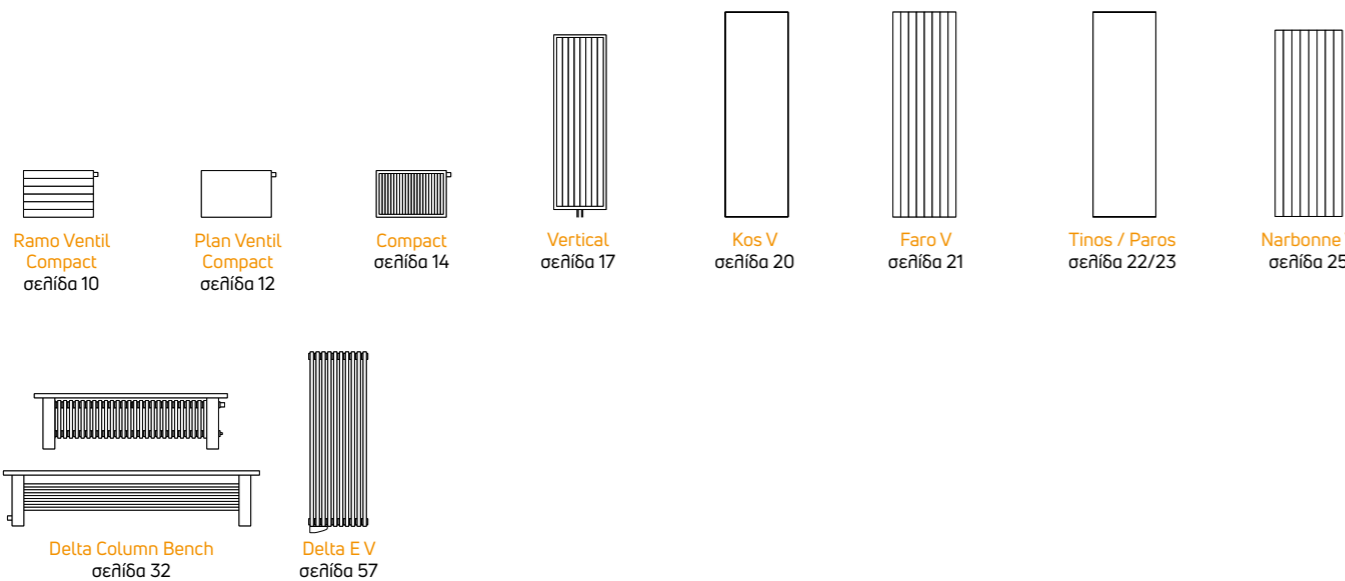

Κάντε τη σωστή επιλογή

Η Ρυθμο είναι προμηθευτής θερμαντικών σωμάτων και συστημάτων μεταφοράς θερμότητας. Η σειρά των προϊόντων είναι τεράστια παρέχοντας έτσι λύσεις για οποιοδήποτε χώρο. Μερικές φορές η αισθητική σας καθοδηγεί στην επιλογή σας, μερικές φορές πιο πρακτικοί λόγοι.

μπορούν να είναι καθοριστικοί παράγοντες. Ένα πράγμα που δεν πρέπει ποτέ να ξεχάσετε - η θερμική απόδοση να είναι ο αποφασιστικός παράγοντας. Πόσο μεγάλο είναι το δωμάτιο; Χρειάζεται να το θερμάνετε γρήγορα ή πιο ομοιόμορφα; Πρέπει να εξεταστούν ορισμένα προβλήματα όπως

π.χ. αλλεργίες; Ένα άλλο κρίσιμο σημείο είναι ο εξοπλισμός του ίδιου του δωματίου. Μπάνια και κουζίνες, για παράδειγμα, έχουν υψηλότερη υγρασία - και είναι ταυτόχρονα, χώροι όπου πρέπει να στεγνώσετε καθημερινά τα ρούχα σας. Έτσι, για να είστε ικανοποιημένοι πολλά χρόνια

με τις λύσεις της Ρυθμο, έχουμε τα πιο δημοφιλή μοντέλα θερμαντικών σωμάτων με τυπικά παραδείγματα εφαρμογής σε αυτήν την επισκόπηση. Φυσικά, μπορείτε πάντα να επικοινωνήσετε με τον τεχνικό της θερμομανσης για λεπτομέρειες. Ρωτήστε για πληροφορίες

Κουζίνα

Διάδρομος

Υπνοδωμάτιο

Μπάνιο

Καθιστικό