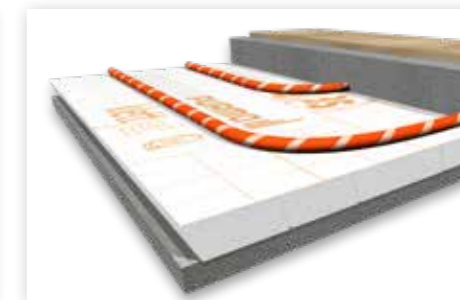

klettjet

- Για σωλήνες θέρμανσης με Velcro PexPenta Klett και SKR Klett 16 mm
- Εγκατάσταση με ταχύτητα Sprint
- Χάρη στην αρχή Velcro, μπορεί να αποκολληθεί ξανά από τη μόνωση μετά την εγκατάσταση
- Ατομική προσαρμογή της μορφής τοποθέτησής και της απόστασης σε σχεδόν κάθε διάσταση δωματίου